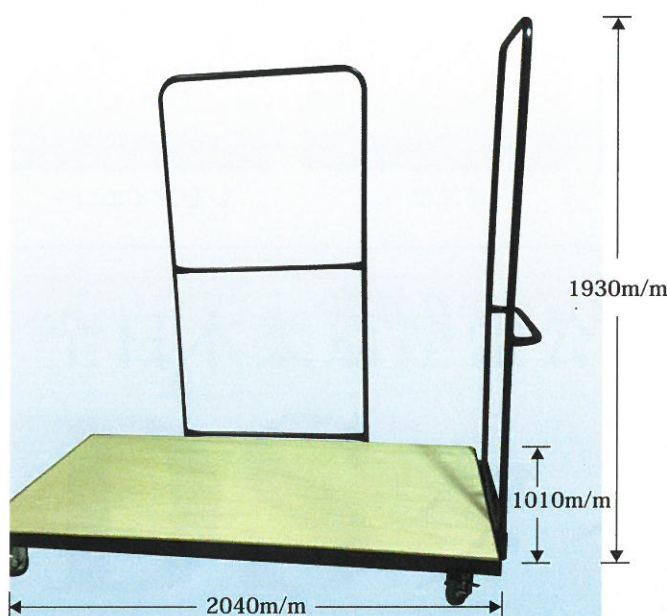

畳運搬用台車

国際サイズ対応・車輪 5 輪の積載枚数向上タイプ

車輪を 5 輪にすることで各車輪の負担を軽減、より多くの畳を積むことが可能になりました。

さらに車輪をウレタン仕様にするので床への負担も軽減。スムーズな動きができます。

■ 国際規格畳(1m×2m)に対応した台車です。

- 品番：NP-100
- サイズ：長 2040×幅 1010×高 1930 mm
- キャスター：ウレタン車輪 × 5 輪
※前後左右自在
- 積載可能枚数：32 枚

定価

185,000円 + 消費税

柔道受身用畳

投げ込みマットの様に使える新感覚の受身練習用畳

ディフェンス畳

定価

38,000円 + 消費税

柔らかく衝撃を吸収するので受身の練習に最適。

マットと違い畳のうえでの投げる感覚、投げられる感覚が養える。

畳 1 枚ずつの追加・交換が可能です。
(3 枚 1 セットでの使用)

■ 1 枚あたり / サイズ：1820×910×60 mm

■ マジックテープで四方につなげることができます